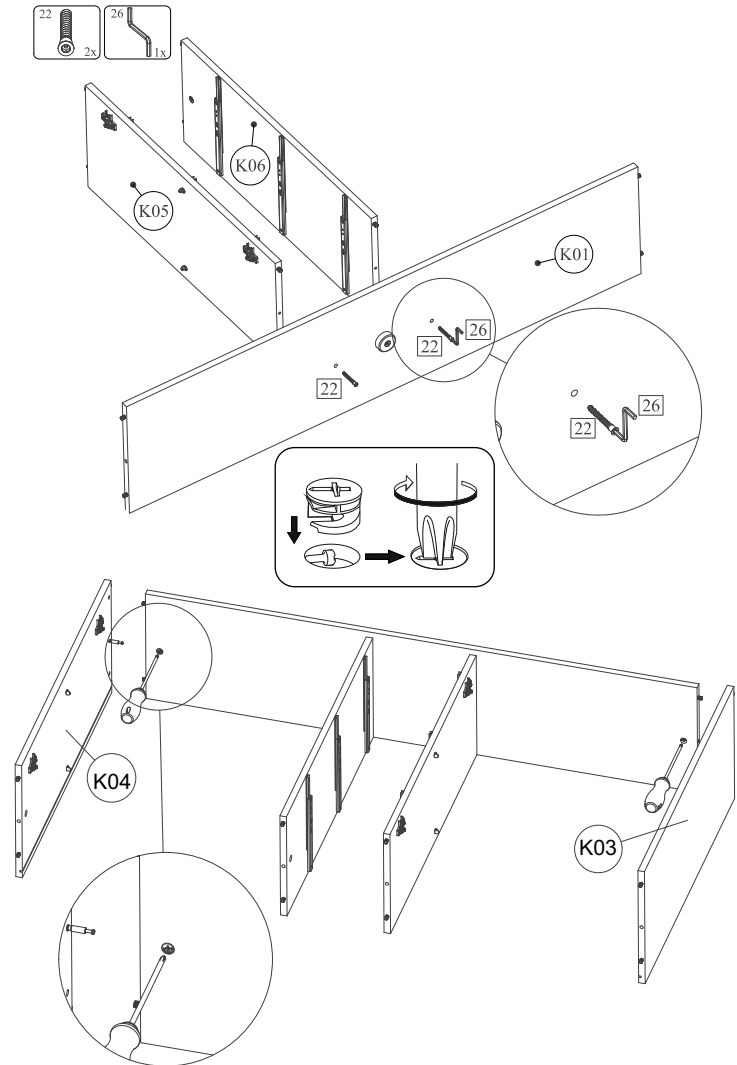

ACHTUNG!

MONTAGE OPTION

OPTION 1

OPTION 2