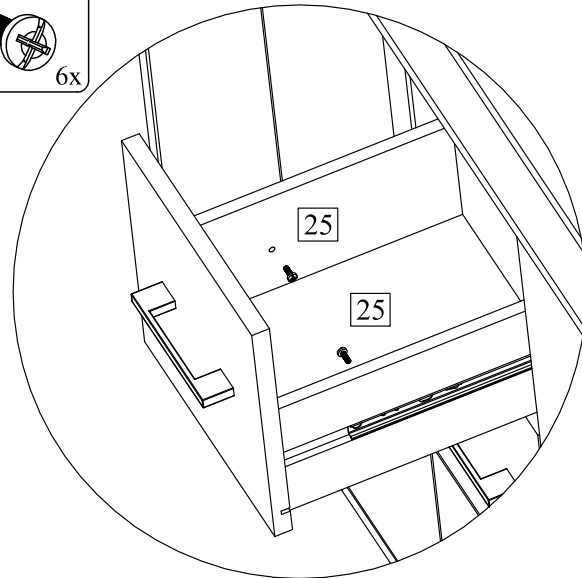

24

OPTION

Möbel Name:

DRIFT HIGHBOARD

0045339

Hergestellt im:

PPHU BOMA
Kazimierzowo 3c
82-300 Elbląg
Polen

Hergestellt für: