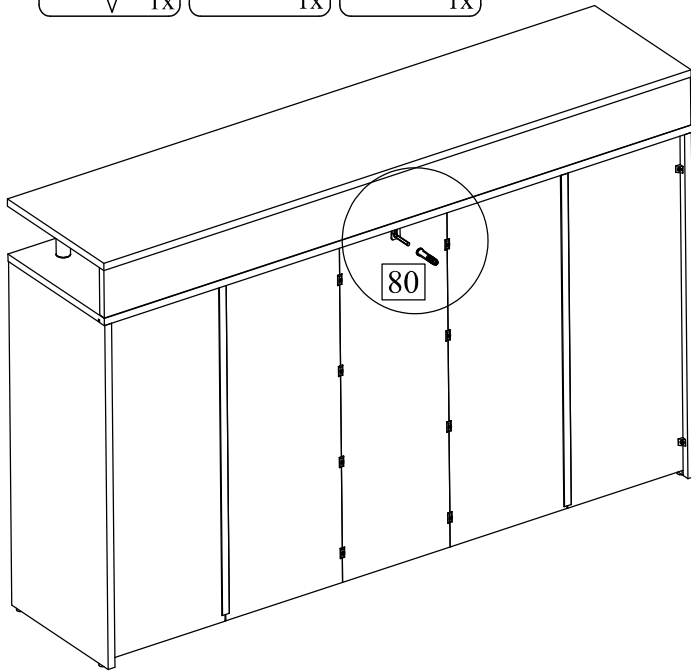

24

OPTION

Möbel Name:

DRIFT HIGHBOARD

0045339

Hergestellt im:

PPHU BOMA
Kazimierzowo 3c
82-300 Elbląg
Polen

Hergestellt für: