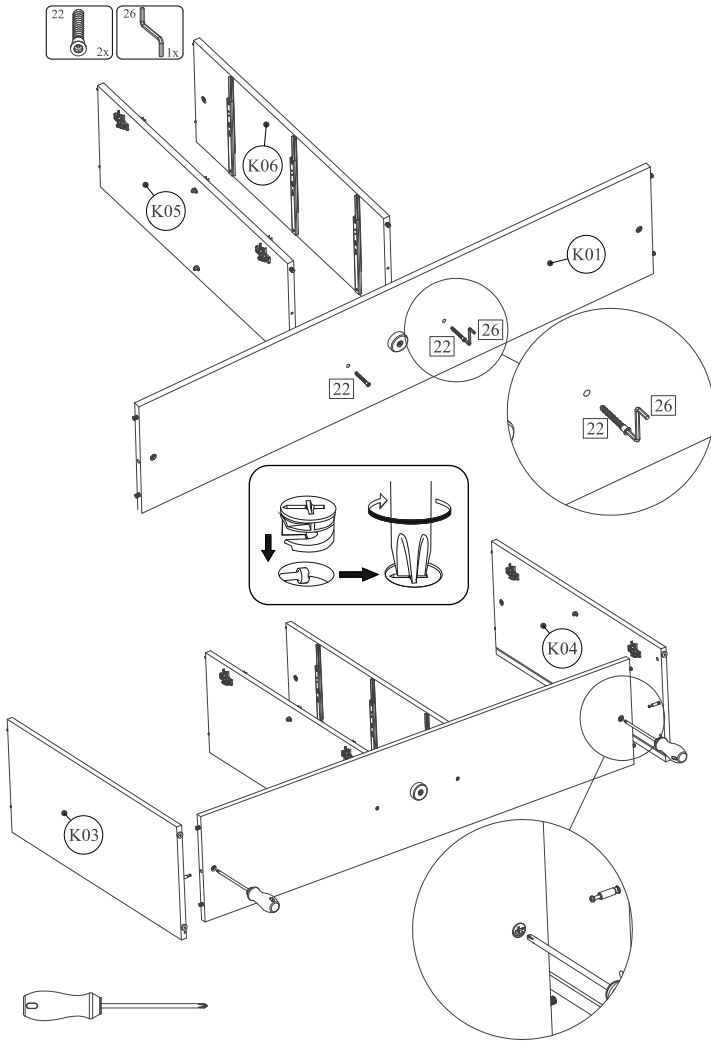

ACHTUNG!

MONTAGE OPTION

OPTION 1