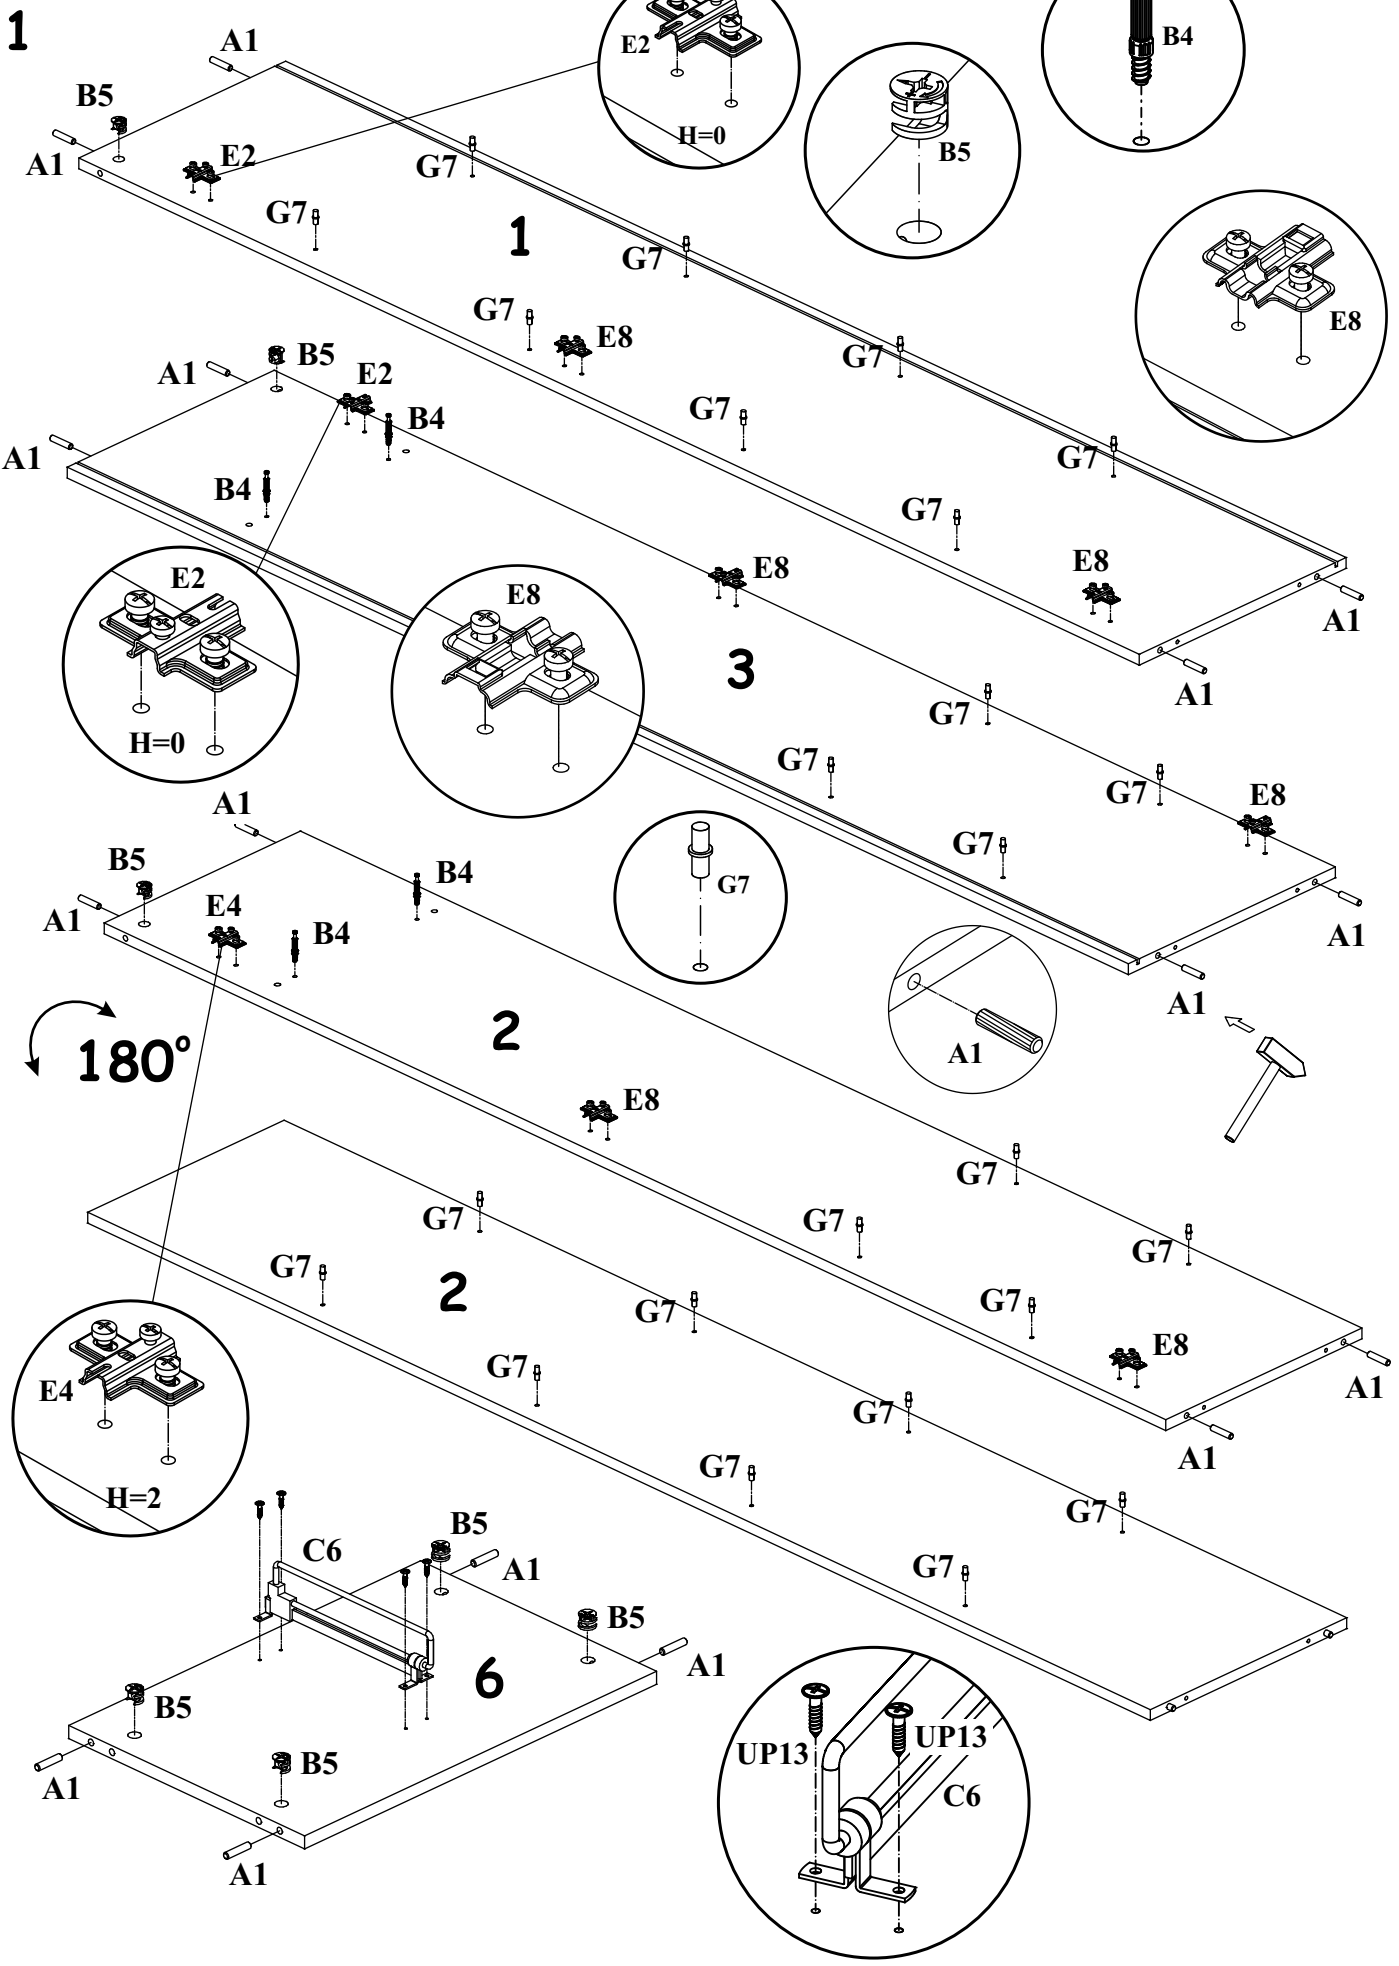

FUNNY TYP 01 3K16_01

90 min

NO	Dim.		Col.-No	Qty
1	1948	380	1	1
3	1948	380	1	1
2	1948	360	2	1
9	842	380	1	1
4	842	380	1	1
6	537	360	1	1
8	537	350	1	2
7	256	350	1	4
10	277	1895	2	1
12	277	1895	2	1
11	277	1895	2	1
5	842	80	1	1
13	1960	270	2	1
14	1960	275	2	2

FUNNY TYP 01 3K16__01

A1 X16  ø8x36	B4 X7 	B5 X7  ø15x12	G5 X7 	B11 X12  Ø7x50	G4 X12 
U11 X2 	D5 X4  M4x25	S1 X18 	D10 X22  USØ3,5x13	G7 X24 	L1 X2 
E1 X2  H=0	E3 X1  H=8	E2 X2  H=0	E4 X1  H=2	G16 X12 	KR1 X2 
E7 X4 	E9 X2 	E8 X6 	ST1 X5 	UP13 X20  UPØ3x16	UP11 X10  UPØ4x20
C6 X1 	G2 X1 				

2

3

4

5

6

7