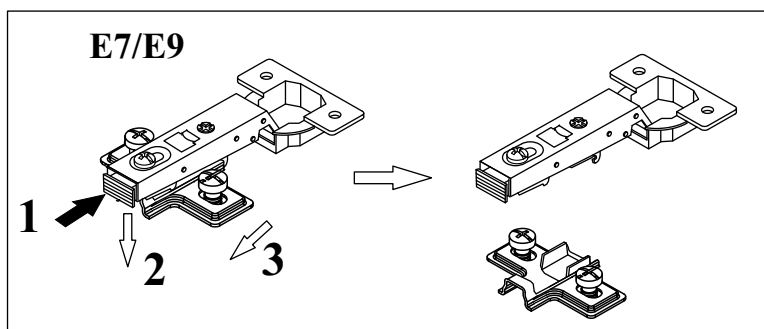

FUNNY TYP 01 3K16_01

90 min

NO	Dim.		Col.-No	Qty
1	1948	380	1	1
3	1948	380	1	1
2	1948	360	2	1
9	842	380	1	1
4	842	380	1	1
6	537	360	1	1
8	537	350	1	2
7	256	350	1	4
10	277	1895	2	1
12	277	1895	2	1
11	277	1895	2	1
5	842	80	1	1
13	1960	270	2	1
14	1960	275	2	2

FUNNY TYP 01 3K16__01

A1 X16  ø8x36	B4 X7 	B5 X7  ø15x12	G5 X7 	B11 X12  Ø7x50	G4 X12 
U11 X2 	D5 X4  M4x25	S1 X18 	D10 X22  USØ3,5x13	G7 X24 	L1 X2 
E1 X2  H=0	E3 X1  H=8	E2 X2  H=0	E4 X1  H=2	G16 X12 	KR1 X2 
E7 X4 	E9 X2 	E8 X6 	ST1 X5 	UP13 X20  UPØ3x16	UP11 X10  UPØ4x20
C6 X1 	G2 X1 				