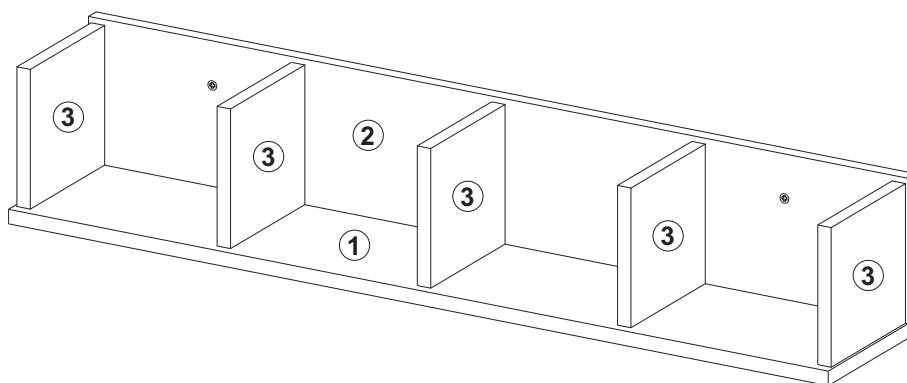

**POINT 4**  
**Art.-Nr. 206-004**

Beschläge / fittings / Ferrures pour meubles / Herrajes / Guarnizioni / Железные оправы для мебели / Okucia / Kování / Kovanie / Vasalások / обков / Parçaları / okovje / Hang- en sluitwerk / helat / Obloge

## B

5,0x50  
10 x VB17

8,0x40  
2 x VB9

5,0x55  
2 x SP5

1

2