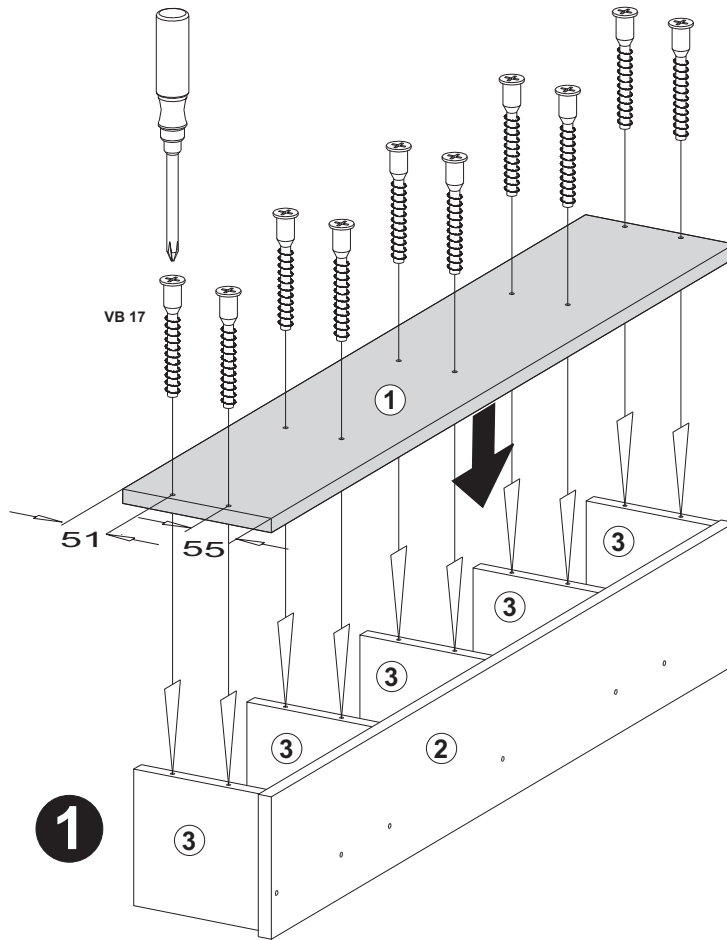

**POINT 4**  
**Art.-Nr. 206-004**

Beschläge / fittings / Ferrures pour meubles / Herrajes / Guarnizioni / Железные оправы для мебели / Okucia / Kování / Kovanie / Vasalások / обков / Parçaları / okovje / Hang- en sluitwerk / helat / Obloge

## B

5,0x50  
10 x VB17

8,0x40  
2 x VB9

5,0x55  
2 x SP5

1

2