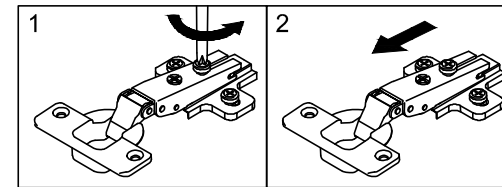

## DWT 53

50 min.

- (D) Montageanleitung
- (FR) Notice de montage
- (NL) Handleiding voor de montage
- (CZ) Montážní návod
- (HU) Szerelési útmutató
- (TR) Montaj talimatı

- (GB) Assembly Instructions
- (IT) Istruzioni di montaggio
- (PL) Instrukcja montaży
- (SK) Návod na montáž
- (RO) Instrucțiuni de montaj
- (RU) Инструкции по монтажу

N	3x20	W+H2	ZA	C	Z	ND	3.5x16	X
	x4	x4	x1	x12	x12	x14		x14
B	A	TA	ZZ	KS	R3	ZE	NS	
	8x32	x1	x8	x4	x2	x4	4x16	x4

①	534	390	16	x1	2 / 2
②	534	390	16	x1	2 / 2
③	1754	390	16	x1	2 / 2
④	1754	390	16	x1	2 / 2
⑤	502	350	16	x2	2 / 2
⑥	502	357	16	x1	2 / 2
⑦	501	350	4	x1	2 / 2
⑧	1766	514	3	x1	2 / 2
⑨	165	496	16	x1	2 / 2
⑩	667	496	4	x1	2 / 2
⑪	669	496	16	x1	2 / 2
⑫	324	496	16	x1	2 / 2