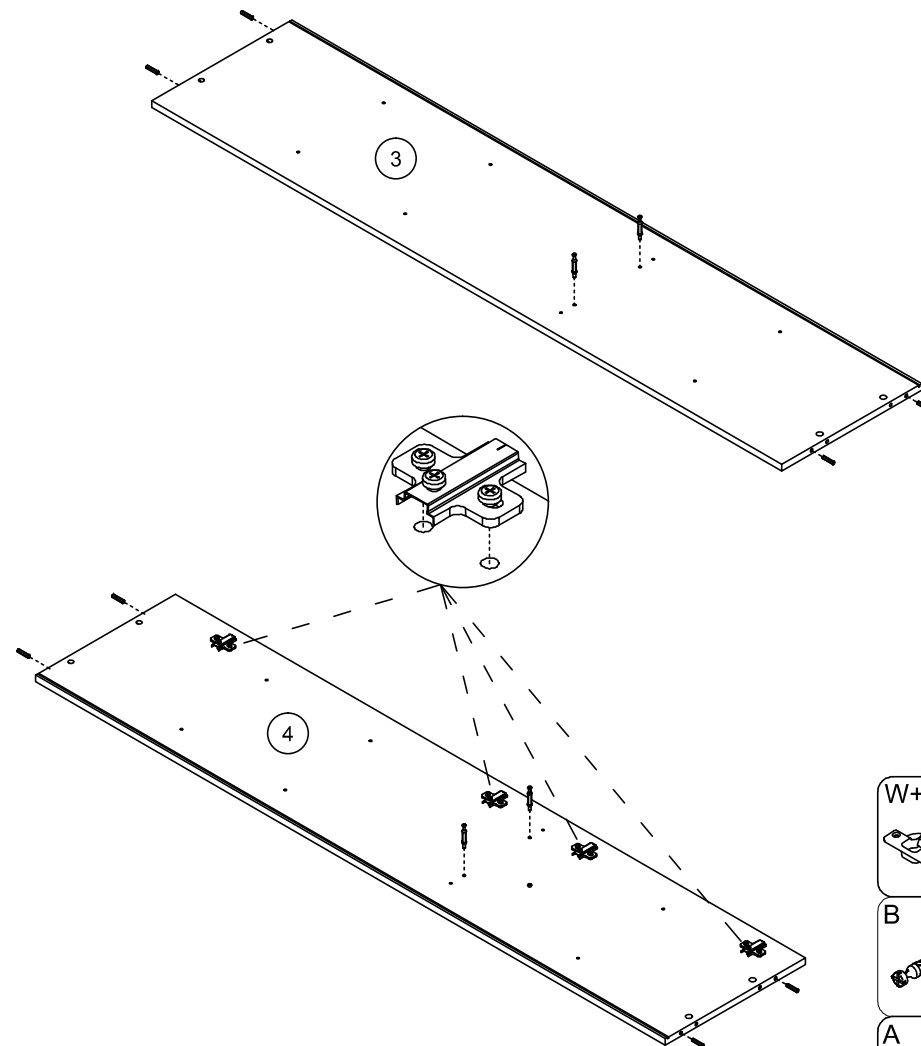

①	534	390	16	x1	2 / 2
②	534	390	16	x1	2 / 2
③	1754	390	16	x1	2 / 2
④	1754	390	16	x1	2 / 2
⑤	502	350	16	x2	2 / 2
⑥	502	357	16	x1	2 / 2
⑦	501	350	4	x1	2 / 2
⑧	1766	514	3	x1	2 / 2
⑨	165	496	16	x1	2 / 2
⑩	667	496	4	x1	2 / 2
⑪	669	496	16	x1	2 / 2
⑫	324	496	16	x1	2 / 2

1